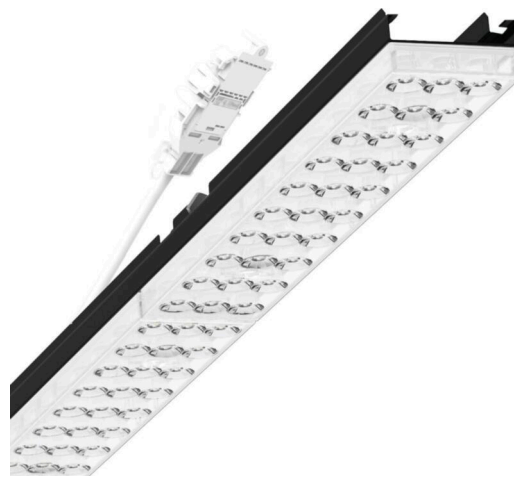

прибородержатель переменный - Individual.Lens.Optic - прямой свет, узко- и широконаправленный - без видимых стыков

Ламподержатель из оцинкованного стального профиля, поверхность покрыта лаком на полиэфирной смоле. Крепление без инструментов с нажимными затворами, встроенными в конструкцию, обеспечивают защиту от кражи и взлома. В несущей трековой шине позиционируется по-разному. Цвет корпуса черный RAL 9005; Распределение света прямой свет, узко- и широконаправленный через Individual.Lens.Optic из пластика ПММА, Оптика отдельных линз делает сборку и установку предельно удобными, плоскость легко чистится. Тройные ряды из отдельных линз, идеально согласованные с лампо-/прибородержателями, обеспечивают цельный вид без стыков и неравномерностей, UGR (4H/8H) 18.8. Подключение к электросети через присоединительный провод длиной 1 м для свободного позиционирования прибородержателя в световой полосе и 3-полюсную втычную деталь для быстрой сборки со свободным выбором фаз. Сменные блоки, позволяющие легко модернизировать освещение, существенно продлевают срок службы всей осветительной установки.

электротехника

Балласт	Электронный драйвер (1 штука)
Мощность системы	53W
сетевое напряжение	230V/50Hz
класс энергосбережения/Источник света	E

Оптика

Оснастка	LED, цветопередача/оттенок света CRI ≥ 80 / 3000K
Допуск для координаты цветности (MacAdam)	3SDCM
Фотобиологическая безопасность (светильник)	RG1
Номинальный световой поток	7625lm
Срок службы LED	50000h L80/B10 (Tq 35°C)
светоотдача светильников	144lm/W
Угол излучения	80° (C0) / 80° (C90)
UGR поп./вдоль	18.7 / 18.8

Механика

цвет корпуса	черный RAL 9005
размеры (LxWxH/DxH)	1531mm x 55mm x 37mm
вес (нетто)	2kg
Вид монтажа	сборка трековых систем, Потолочная световая конструкция, Структура подвесного светильника

DEEP-LINK

<https://www.regiolux.de/ru/article/19435004104>

Ссылка	LED 8000lm 830
ηLB	100 %
Φ ↓/↑	98 % / 2 %
UGR поп./вдоль	18.7 / 18.8

размеры

L	1531 mm	Длина
B	55 mm	Ширина
H	37 mm	Высота